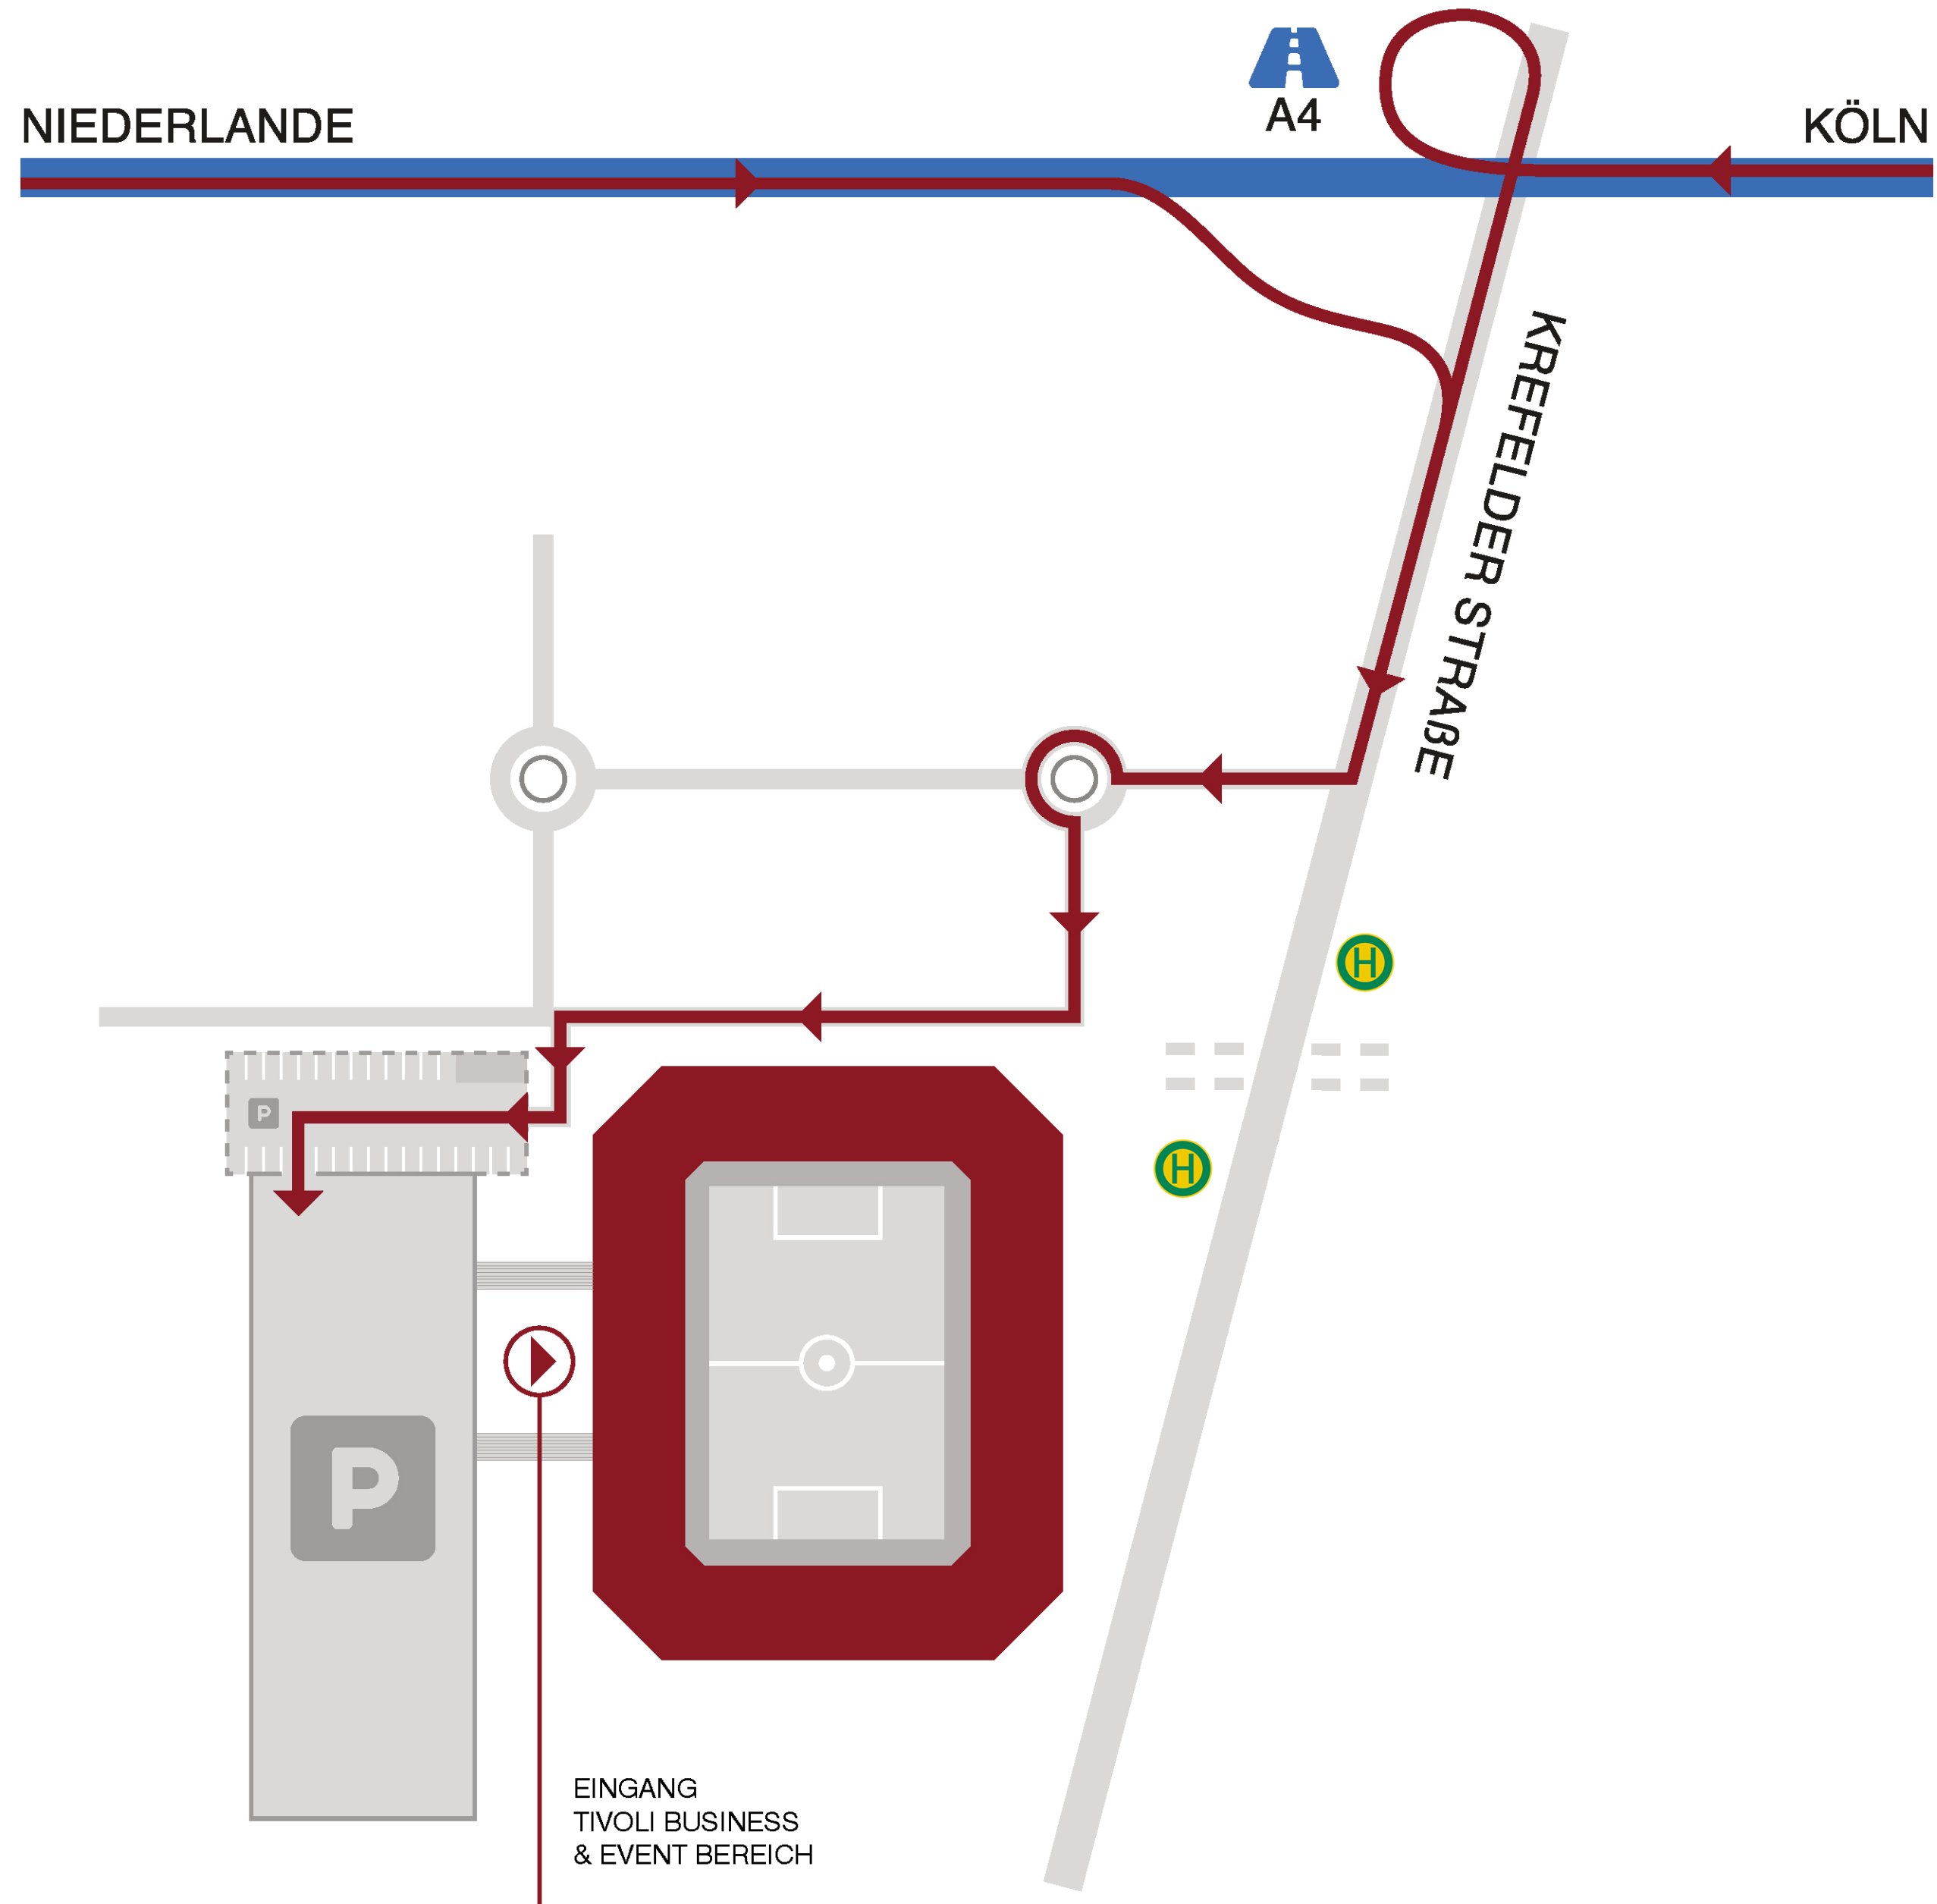

TIVOLI

BUSINESS & EVENT BEREICH

 Haltestelle:
Sportpark Soers

Navigationsadresse:

Tivoli Business & Event Bereich
Krefelder Str. 205
52070 Aachen

Eingang an der Rückseite vom
Stadion
Richtung APAG Parkhaus